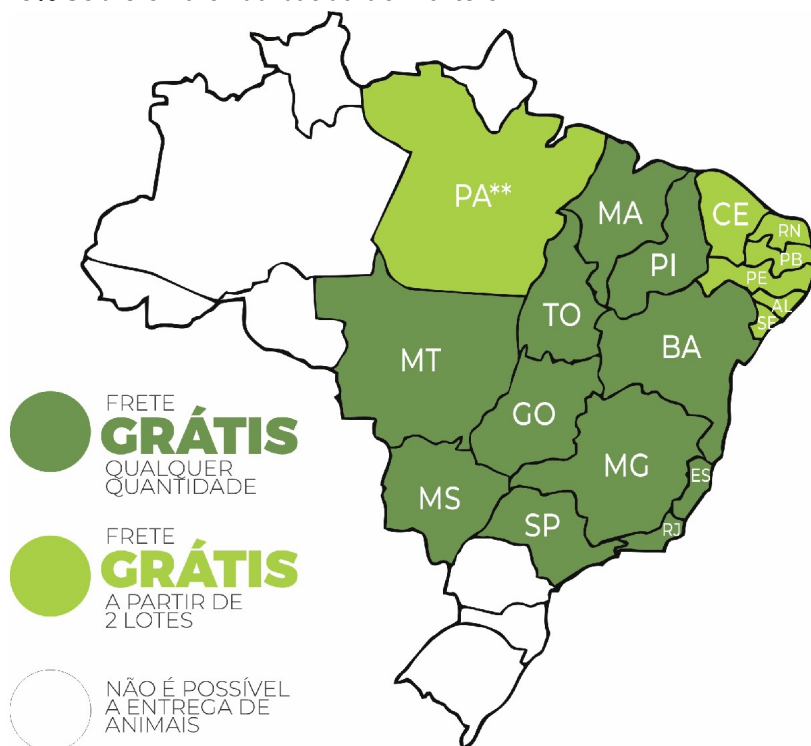

O.E	Lote	Qtd	Sexo	Animais	Vendedor	Peso	PE	iABCZ	DECA	Obs
28°	409	1	Macho	ILUSTRADO TRO	Tabapuá TRO	564 kg	35 cm	14.45	1	
29°	410	1	Macho	IBERICO TRO	Tabapuá TRO	566 kg	33 cm	14.74	1	
30°	428	1	Macho	CAJAZEIRO DO CORREGO	Tabapuá do Córrego	478 kg	32 cm	10.49	2	
31°	416	1	Macho	ALDRAGO DO CORREGO	Tabapuá do Córrego	548 kg	38 cm	9.11	2	

Condições de pagamento:

- 30 parcelas (2+2+2+2+2+2+18), sendo:

2 parc. à vista + 2 parc. com 30 dias + 2 parc. com 60 dias + 2 parc. com 90 dias + 2 parc. com 120 dias + 2 parc com 150 dias + 18 parc. mensais iguais

- À vista, com 10% de desconto

Comissão de compra: 8% sobre o valor da batida do martelo.